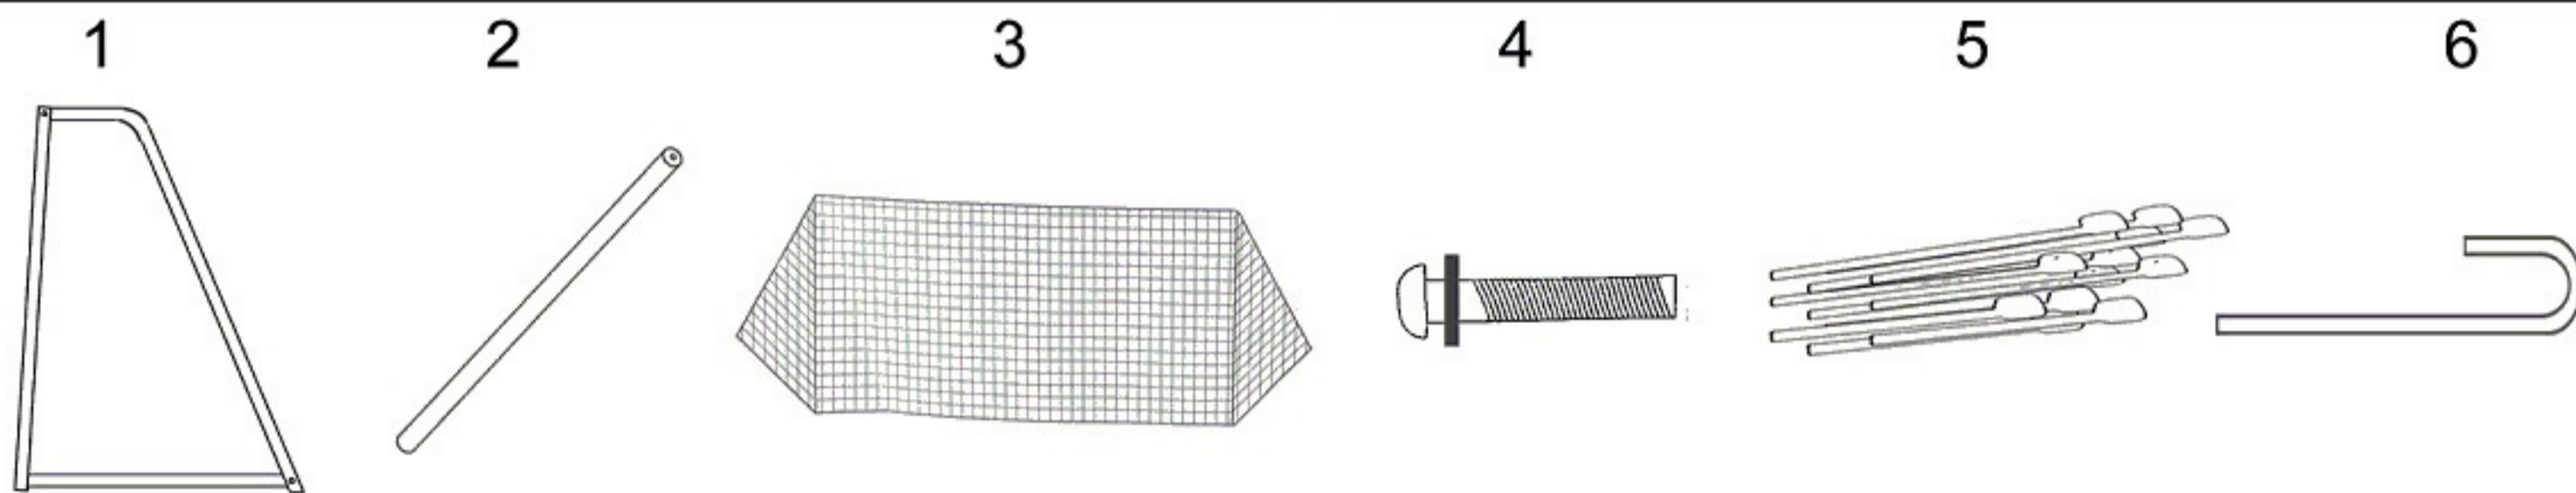

ВОРОТА ИГРОВЫЕ

Артикул:

GOAL120

ВАЖНО!

Перед началом эксплуатации устройства, ознакомьтесь со всеми инструкциями.

Сохраните данное руководство для дальнейшего использования.

Спецификация данного продукта может отличаться от фото и может изменяться без предварительного уведомления.

ИНСТРУКЦИЯ НА ВОРОТА DFC

№	Описание	Кол-во	№	Описание	Кол-во
1	Кронштейн	2 ШТ	4	Болт М10 Х40	4 ШТ
2	Труба	2 ШТ	5	Стяжка	12 ШТ
3	Сетка	1 ШТ	6	Крюк для земли	4 ШТ

ШАГ 1: Прикрепите кронштейн (1) и трубу (2) болтом (4), как показано.

ШАГ 2: Закрепите сетку (3) на воротах стяжками (5).