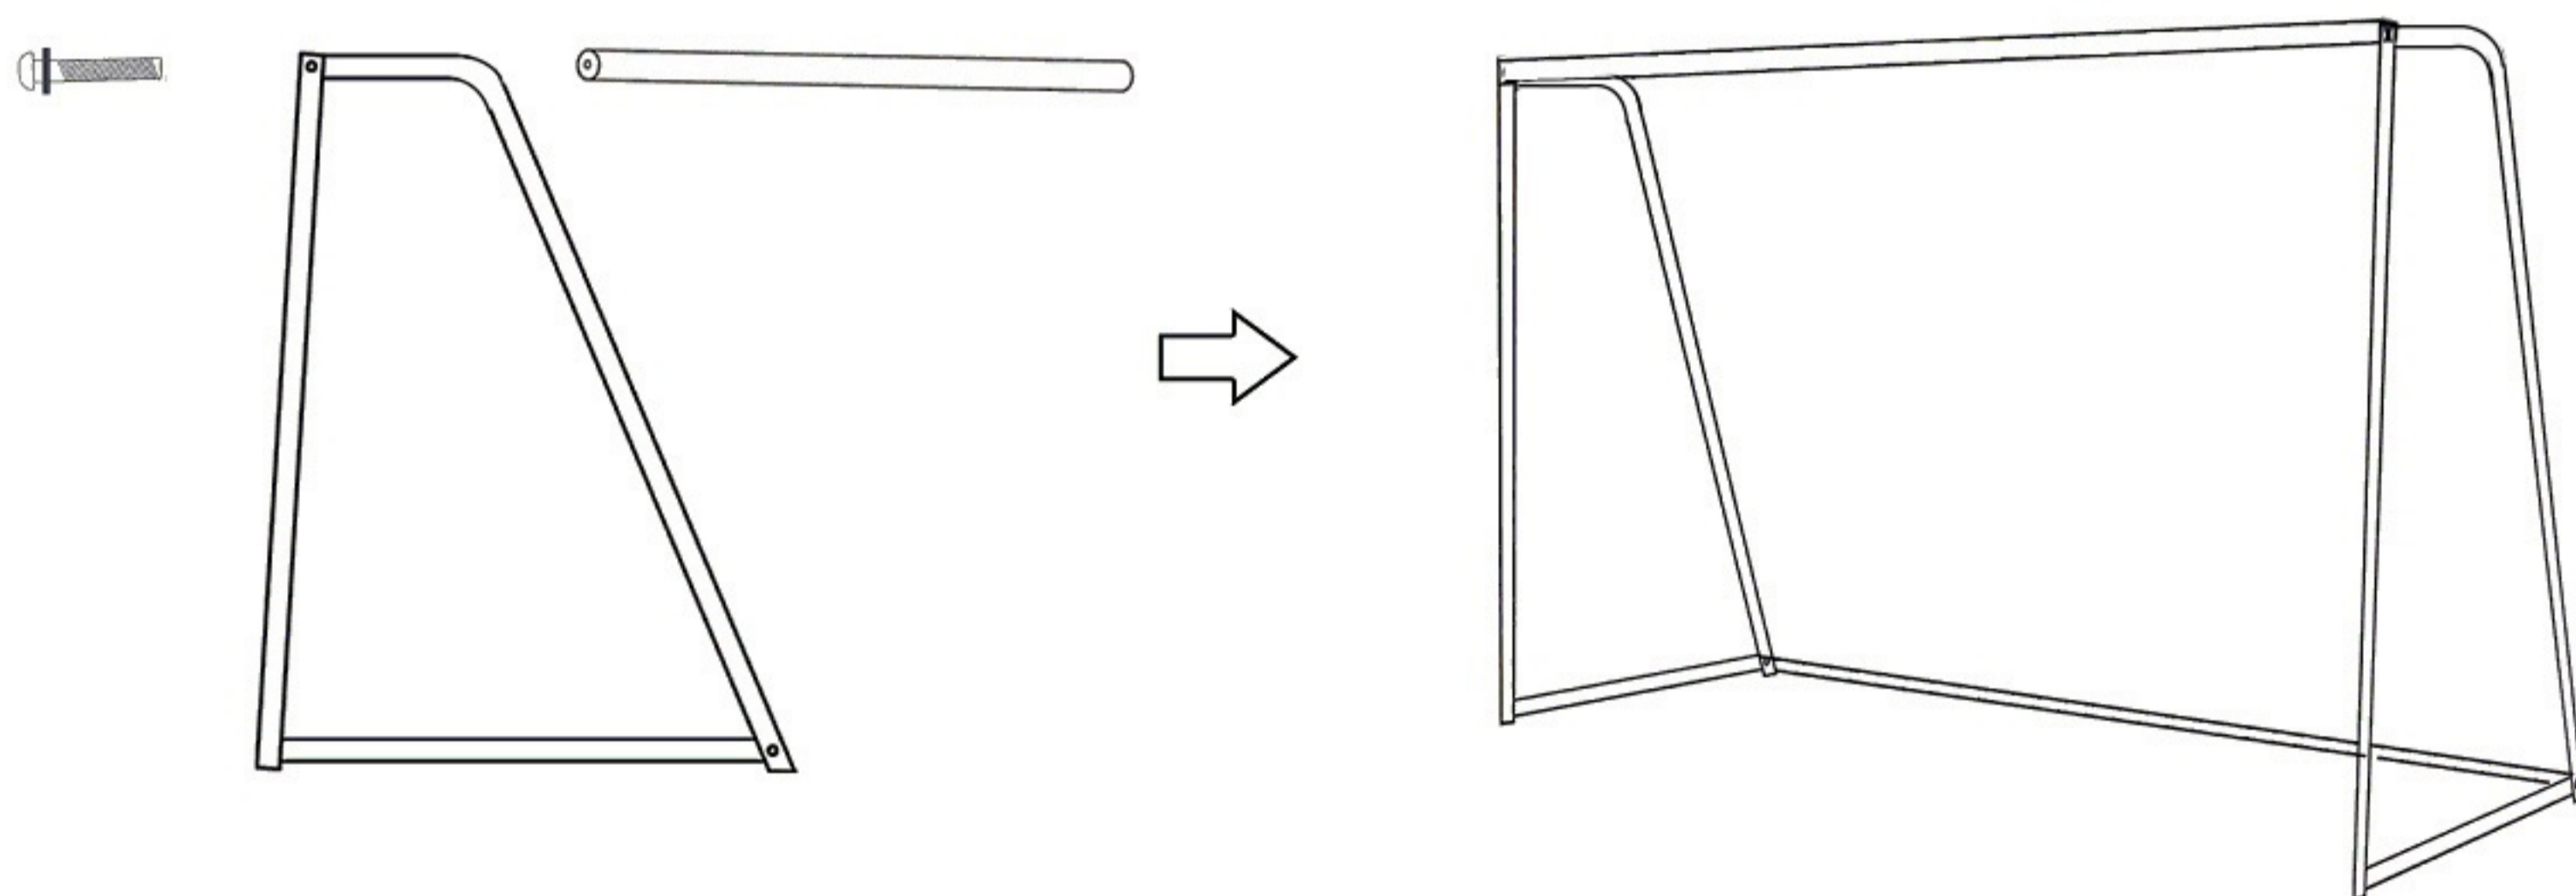

ВОРОТА ИГРОВЫЕ

Артикул:

GOAL120

ВАЖНО!

Перед началом эксплуатации устройства, ознакомьтесь со всеми инструкциями.

Сохраните данное руководство для дальнейшего использования.

Спецификация данного продукта может отличаться от фото и может изменяться без предварительного уведомления.

ИНСТРУКЦИЯ НА ВОРОТА DFC

№	Описание	Кол-во	№	Описание	Кол-во
1	Кронштейн	2 ШТ	4	Болт М10 Х40	4 ШТ
2	Труба	2 ШТ	5	Стяжка	12 ШТ
3	Сетка	1 ШТ	6	Крюк для земли	4 ШТ

ШАГ 1: Прикрепите кронштейн (1) и трубу (2) болтом (4), как показано.

ШАГ 2: Закрепите сетку (3) на воротах стяжками (5).